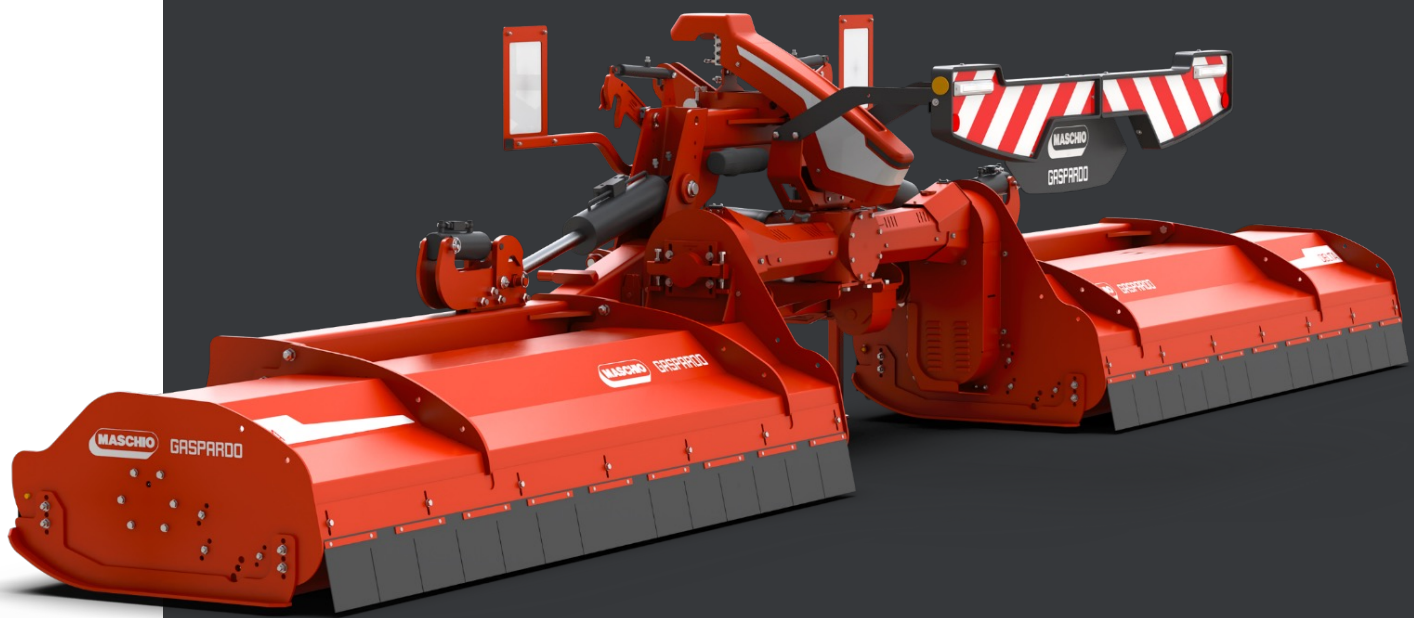

Neu !!!

GASPARDO

Growing Together

DELTA

Präzision, Effizienz und Haltbarkeit
beim Großflächeneinsatz im
Flächenpflege-Management.

Einführungspreis:

€ 44.950,- -- zzgl. MwSt.

Incl.

BUFALO 280 Front/Heck